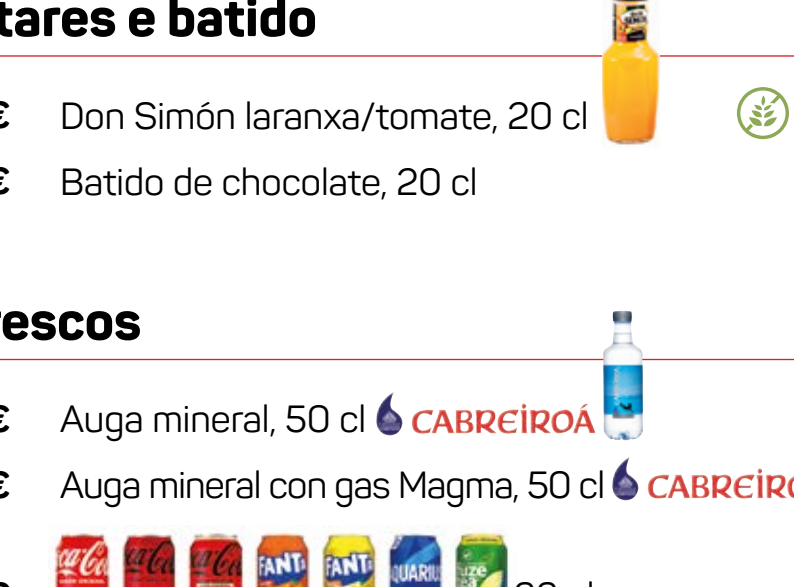

Mini fuet + olivas ou palitos de trigo enforados con pipas
ou patacas fritas + refresco ou auga ou cervexa.

Gran menú

— 10,50€ —

Aforro de ata 2,40 €

Bocadillo (agás paleta ibérica)
ou sándwich de xamón e queixo + patacas fritas
ou Kit Kat + refresco ou auga ou cervexa.

Menú Ibérico

— 12,50€ —

Aforro de ata 3,00 €

Bocadillo de paleta ibérica de cebo
+ calquera snack* + refresco ou auga
ou viño ou cervexa.

*Familia "Snacks doces e salgados".

Menú Infantil

— 9,50€ —

Aforro de ata 1,70 €