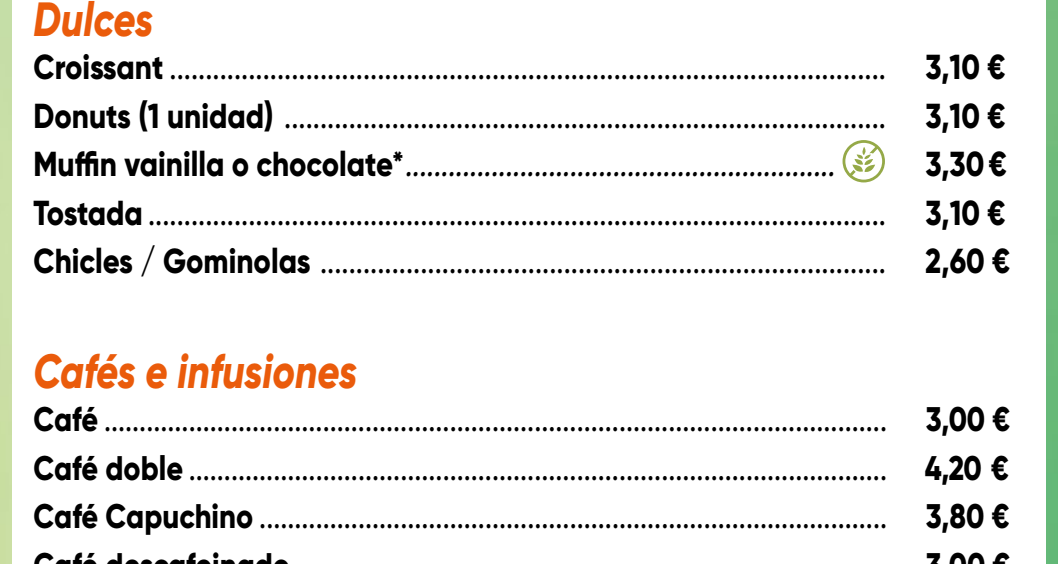

el café del tren

Bebida caliente*
Con tu Menú Ibérico,
Menú Gourmet o Menú Express

* Excepto café doble

POR SOLO
+2€

renfe

Menú Desayuno

5,20€

Ahorro hasta **2,10€**

Refresco o agua o vino o cerveza

Menú Gourmet

13,00€

Ahorro hasta **3,20€**

Bebida caliente
Excepto café doble
POR SOLO
+2€

Croque-Monsieur Bocadillo de pollo con queso* Ensalada

*Productos según temporada.

Refresco o agua o vino o cerveza

Menú Express

12,00€

Ahorro hasta **1,50€**

Bebida caliente
Excepto café doble
POR SOLO
+2€

Sándwich frío

Refresco o agua (excepto Perrier y cerveza)

Menú Snack